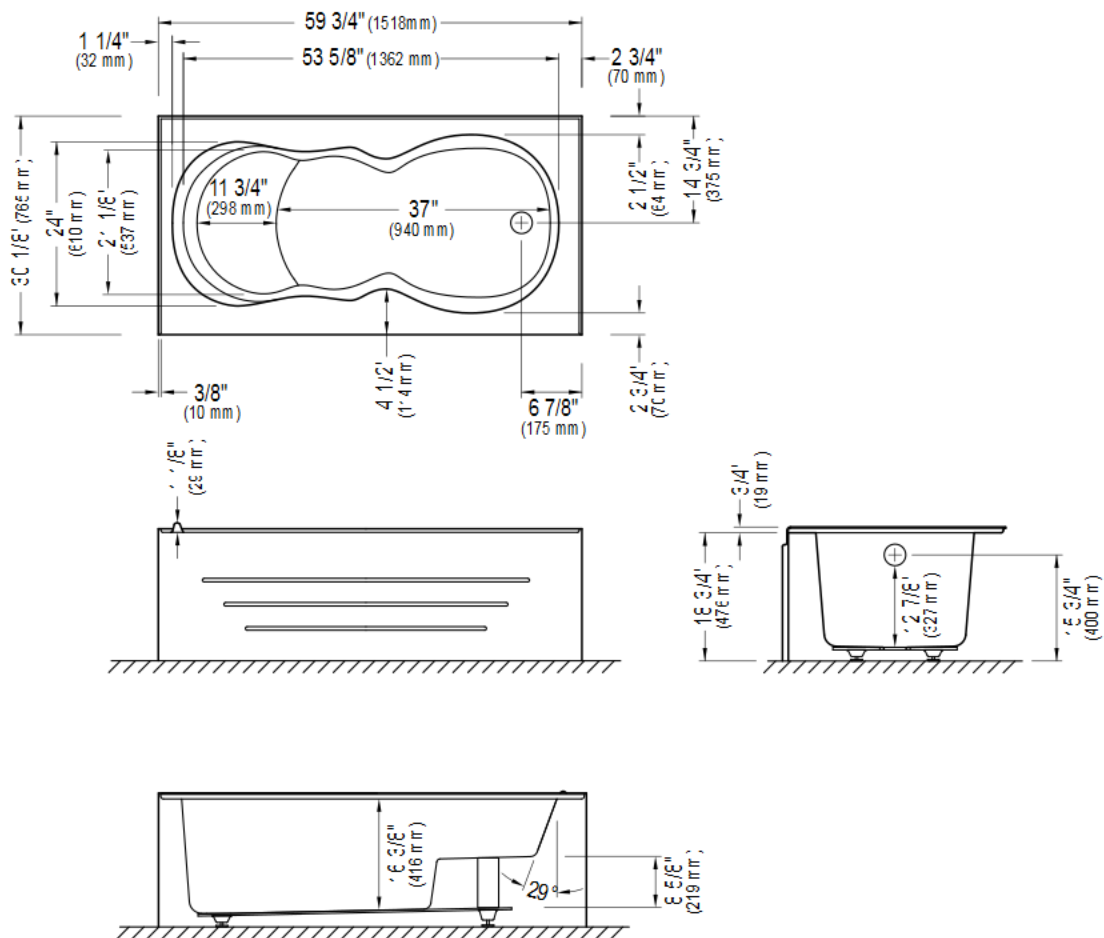

Produits Neptune

SARA

RIGHT DRAIN WITH SEAT AND WITH INTEGRAL SKIRT

Bathtub

Rear view

6835 PICARD STREET
SAINT-HYACINTHE, QUEBEC J2S 1H3
CANADA

PHONE 450 773 7058
FAX 450 773 5063
TOLL-FREE CANADA 1 888 226 7099
TOLL-FREE USA 1 888 226 7899

produitsneptune.com

08-2010

Produits Neptune

SARA

LEFT DRAIN WITH INTEGRAL SKIRT

Bathtub

Rear view

6835 PICARD STREET
SAINT-HYACINTHE, QUEBEC J2S 1H3
CANADA
PHONE 450 773 7058
FAX 450 773 5063
TOLL-FREE CANADA 1 888 226 7099
TOLL-FREE USA 1 888 226 7899
produitneptune.com