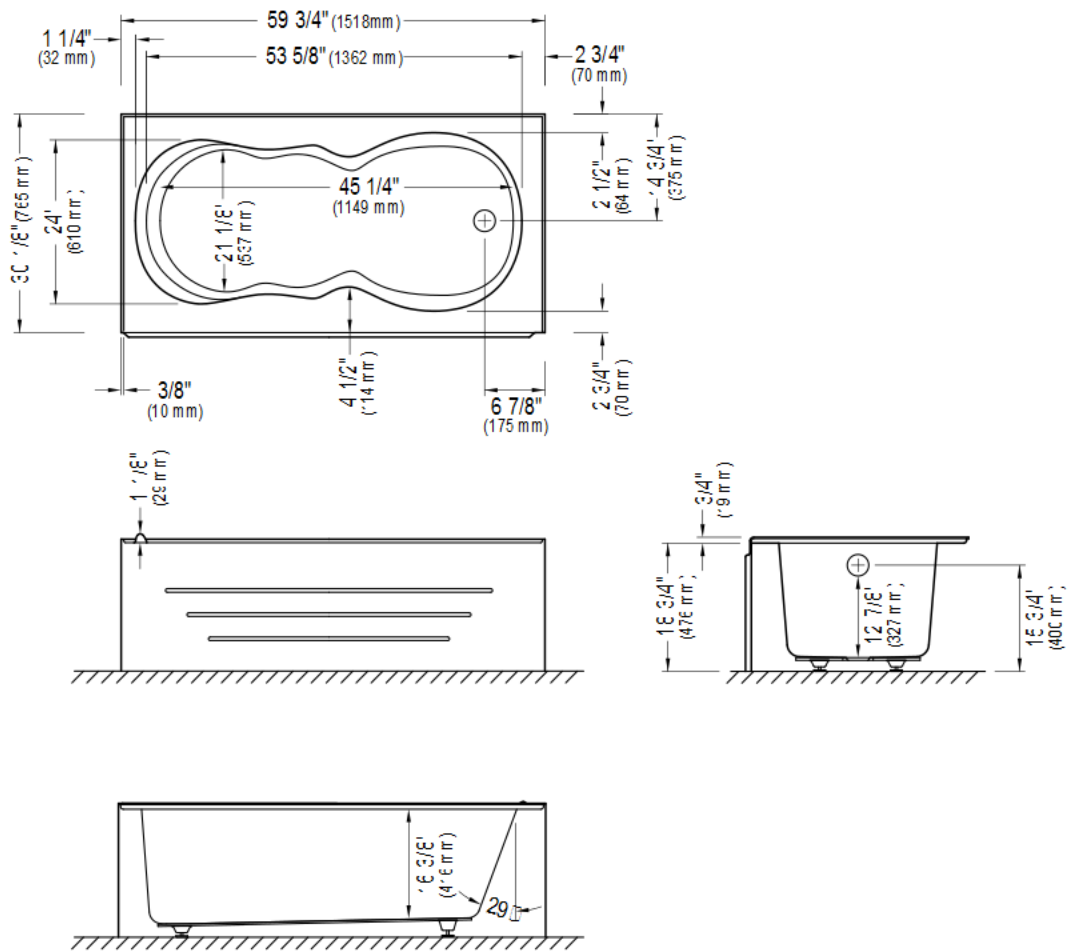

Produits Neptune

SARA

RIGHT DRAIN WITH INTEGRAL SKIRT

Bathtub

Rear view

6835 PICARD STREET
SAINT-HYACINTHE, QUEBEC J2S 1H3
CANADA

PHONE 450 773 7058
FAX 450 773 5063
TOLL-FREE CANADA 1 888 226 7099
TOLL-FREE USA 1 888 226 7899

produitneptune.com

08-2010