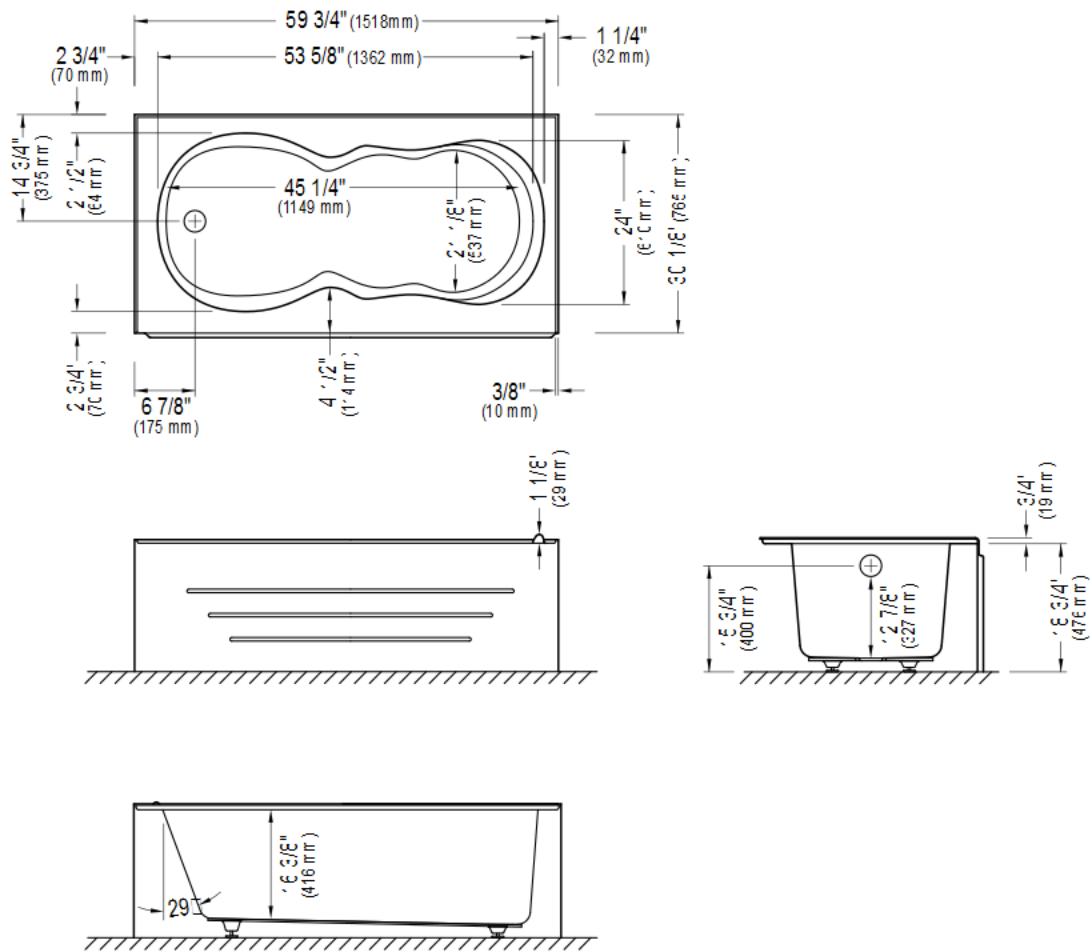

produitsneptune.com

08-2010

Produits Neptune

SARA

LEFT DRAIN WITH INTEGRAL SKIRT

Bathtub

Rear view

6835 PICARD STREET
SAINT-HYACINTHE, QUEBEC J2S 1H3
CANADA
PHONE 450 773 7058
FAX 450 773 5063
TOLL-FREE CANADA 1 888 226 7099
TOLL-FREE USA 1 888 226 7899
produitneptune.com